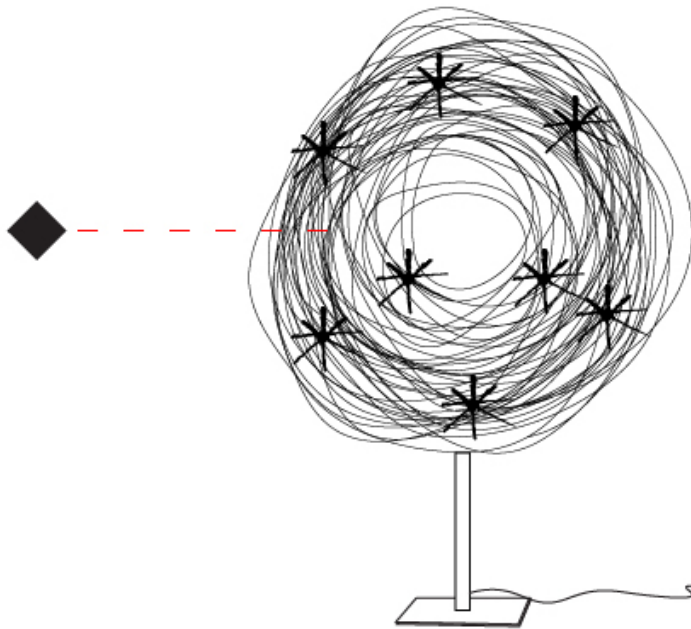

1400mm 55 1/8"

CONFUSIONE PORTABLE

D134048

PROJECT

TYPE

SPECIFIER

QUANTITY

DATE